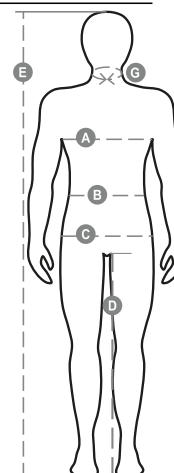

STREET

000348-0092

Giubbotto in alta visibilità con bande 3M, maninche staccabili, zip 8mm in plastica con doppio cursore in metallo, vita e polsini elasticizzati, due tasche frontali con zip, due tasche al petto con zip, portacellulare, una zip esterna sul lato cuore per agevolare stampe/ricami, una tasca multifunzione alla manica. Interno: in pile, una tasca interna, zip per agevolare stampe/ricami.

Composizione: 80% POLIESTERE + 20% COTONE

Aspetto: TAFFETÀ POLIESTERE/COTONE

Peso: 285 GR/MQ

Taglie: S-M-L-XL-XXL-3XL

Imballo: 1/5

MADE IN: MADE IN CHINA

HS CODE: 62014090

Colori

GIALLO FLUO

ARANCIONE FLUO

Guida alle taglie

International Sizes	XXS		XS		S		M		L		XL		XXL		3XL		4XL		5XL	
IT - DE	36	38	40	42	44	46	48	50	52	54	56	58	60	62	64	66	68	70	72	74
FR - ES	32	34	36	38	40	42	44	46	48	50	52	54	56	58	60	62	64	66	68	70
UK Top	29	30	31	33	34	36	38	39	41	42	44	46	47	48	50	52	53	55	56	58
UK Trousers	25	27	28	29	30	32	33	34	36	38	40	41	43	45	46	48	49	51	52	54
(G) - cm	37	37	38	38	39	39	40	40	41	41	42,5	42,5	44	44	45	45	46	46	47	47
(G) - in	14½	14½	15	15	15½	15½	15¾	15¾	16	16	16¾	16¾	17¼	17¼	17¾	17¾	18	18	18½	18½
(A) - cm	72	76	80	84	88	92	96	100	104	108	112	116	120	124	128	132	136	140	144	148
(A) - in	28	30	31	33	34	36	38	39	41	42	44	46	47	48	50	52	53	55	56	58
(B) - cm	64	68	72	74	76	80	84	88	92	96	100	104	108	112	116	120	124	128	132	136
(B) - in	25	27	28	29	30	32	33	34	36	38	40	41	43	45	46	48	49	51	52	54
(C) - cm	80	84	88	90	92	96	100	104	108	112	116	120	124	128	132	136	140	144	148	152
(C) - in	31	33	34	35	36	38	39	41	42	44	46	47	49	50	52	53	55	56	58	59
(D) - cm	82	82	84	84	85	85	86	86	87	87	88	88	88	88	88	88	89	89	89	89
(D) - in	32	32	33	33	33	33	33	33	34	34	34	34	34	34	34	34	35	35	35	35
(E) - cm					170/181				175/187				175/189							
(E) - in					67/71				69/73				69/75							