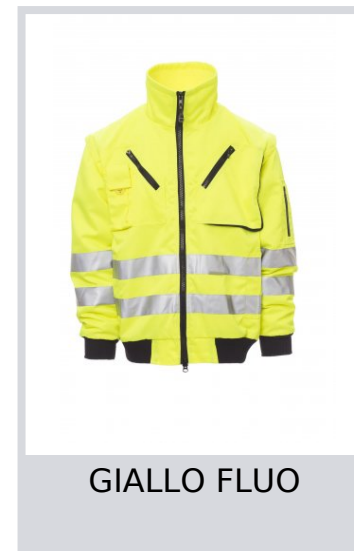

STREET

000348-0092

Giubbotto in alta visibilità con bande 3M, maninche staccabili, zip 8mm in plastica con doppio cursore in metallo, vita e polsini elasticizzati, due tasche frontali con zip, due tasche al petto con zip, portacellulare, una zip esterna sul lato cuore per agevolare stampe/ricami, una tasca multifunzione alla manica. Interno: in pile, una tasca interna, zip per agevolare stampe/ricami.

Composizione: 80% POLIESTERE + 20% COTONE

Aspetto: TAFFETÀ POLIESTERE/COTONE

Peso: 285 GR/MQ

Taglie: S-M-L-XL-XXL-3XL

Imballo: 1/5

MADE IN: MADE IN CHINA

HS CODE: 62014090

Colori

GIALLO FLUO

ARANCIONE FLUO

Guida alle taglie

International Sizes	XXS		XS		S		M		L		XL		XXL		3XL		4XL		5XL	
IT - DE	36	38	40	42	44	46	48	50	52	54	56	58	60	62	64	66	68	70	72	74
FR - ES	32	34	36	38	40	42	44	46	48	50	52	54	56	58	60	62	64	66	68	70
UK Top	29	30	31	33	34	36	38	39	41	42	44	46	47	48	50	52	53	55	56	58
UK Trousers	25	27	28	29	30	32	33	34	36	38	40	41	43	45	46	48	49	51	52	54
(G) - cm	37	37	38	38	39	39	40	40	41	41	42,5	42,5	44	44	45	45	46	46	47	47
(G) - in	14½	14½	15	15	15½	15½	15¾	15¾	16	16	16¾	16¾	17¼	17¼	17¾	17¾	18	18	18½	18½
(A) - cm	72	76	80	84	88	92	96	100	104	108	112	116	120	124	128	132	136	140	144	148
(A) - in	28	30	31	33	34	36	38	39	41	42	44	46	47	48	50	52	53	55	56	58
(B) - cm	64	68	72	74	76	80	84	88	92	96	100	104	108	112	116	120	124	128	132	136
(B) - in	25	27	28	29	30	32	33	34	36	38	40	41	43	45	46	48	49	51	52	54
(C) - cm	80	84	88	90	92	96	100	104	108	112	116	120	124	128	132	136	140	144	148	152
(C) - in	31	33	34	35	36	38	39	41	42	44	46	47	49	50	52	53	55	56	58	59
(D) - cm	82	82	84	84	85	85	86	86	87	87	88	88	88	88	88	88	89	89	89	89
(D) - in	32	32	33	33	33	33	33	33	34	34	34	34	34	34	34	34	35	35	35	35
(E) - cm					170/181				175/187				175/189							
(E) - in					67/71				69/73				69/75							