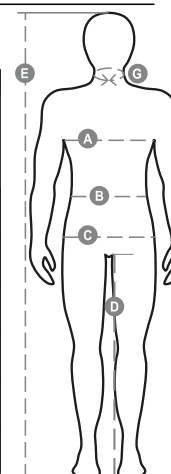

SAFE HI-VI

001231-0336

Giacca non imbottita, chiusura frontale con bottoni in plastica e patta di copertura, chiusura polsi con bottone, vita regolabile con velcro; impunture a contrasto, porta smartphone, porta badge staccabile e porta penna nella tasca al petto con patta e velcro. taglio slanciato modello jeans. Interno non foderato.

Composizione: 50% COTONE 50% POLIESTERE

Aspetto: TWILL

Peso: 250 GR/MQ

Taglie: S-M-L-XL-XXL-3XL

Imballo: 1/20

MADE IN: MADE IN CHINA

HS CODE: 62033310

Colori

GIALLO FLUO/BLU NAVY

GIALLO FLUO/VERDE

ARANCIONE FLUO/BLU NAVY

Istruzioni di lavaggio

Certificazioni

Guida alle taglie

International Sizes	XXS		XS		S		M		L		XL		XXL		3XL		4XL		5XL	
IT - DE	36	38	40	42	44	46	48	50	52	54	56	58	60	62	64	66	68	70	72	74
FR - ES	32	34	36	38	40	42	44	46	48	50	52	54	56	58	60	62	64	66	68	70
UK Top	29	30	31	33	34	36	38	39	41	42	44	46	47	48	50	52	53	55	56	58
UK Trousers	25	27	28	29	30	32	33	34	36	38	40	41	43	45	46	48	49	51	52	54
(G) - cm	37	37	38	38	39	39	40	40	41	41	42,5	42,5	44	44	45	45	46	46	47	47
(G) - in	14½	14½	15	15	15½	15½	15¾	15¾	16	16	16¾	16¾	17¼	17¼	17¾	17¾	18	18	18½	18½
(A) - cm	72	76	80	84	88	92	96	100	104	108	112	116	120	124	128	132	136	140	144	148
(A) - in	28	30	31	33	34	36	38	39	41	42	44	46	47	48	50	52	53	55	56	58
(B) - cm	64	68	72	74	76	80	84	88	92	96	100	104	108	112	116	120	124	128	132	136
(B) - in	25	27	28	29	30	32	33	34	36	38	40	41	43	45	46	48	49	51	52	54
(C) - cm	80	84	88	90	92	96	100	104	108	112	116	120	124	128	132	136	140	144	148	152
(C) - in	31	33	34	35	36	38	39	41	42	44	46	47	49	50	52	53	55	56	58	59
(D) - cm	82	82	84	84	85	85	86	86	87	87	88	88	88	88	88	88	89	89	89	89
(D) - in	32	32	33	33	33	33	33	33	34	34	34	34	34	34	34	34	35	35	35	35
(E) - cm	170/181				175/187				175/189											
(E) - in	67/71				69/73				69/75											